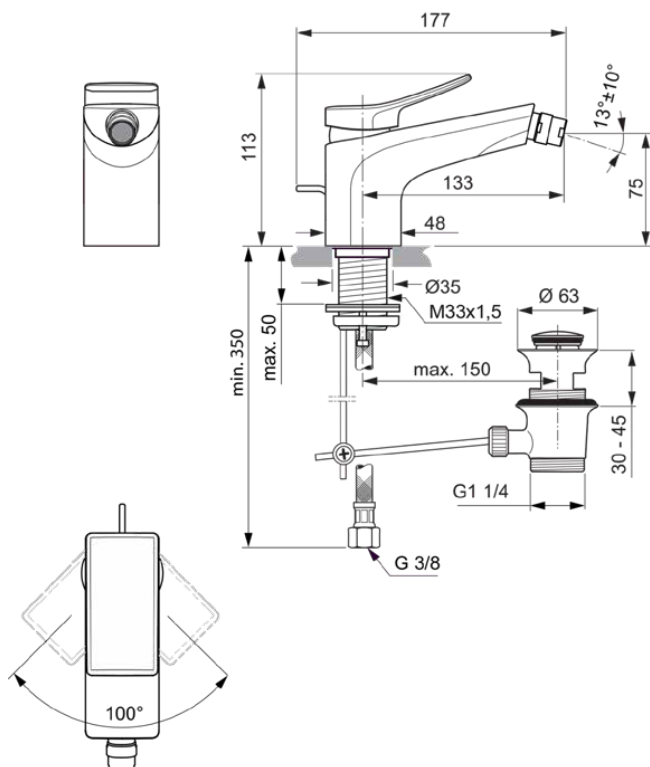

CONCA

BC760A5

CONCA | Baterie pentru bideu 48x177x113 mm, 133 mm proiecția gurii de scurgere În finisaj gri magnetic, 5 l/min (3 bar), Cu deșeuri | Evacuare reglabilă, EPD, FirmaFlow, Tehnologia PVD

Imagine si schita

Informații generale

Tipul de produs:	Baterii pentru bideu
Tipul de subprodus:	Baterie pentru bideu
Marca:	Ideal Standard
Colecția:	CONCA
Designer:	Palomba Serafini Associati
Colour:	A5 - Gri Magnetic
Efectul de finisare a suprafeței:	Satin
Înălțime (mm):	113
Lățime (mm):	48
Lungime / Proiecție (mm):	177
Metoda de fixare:	Fixarea tije
Greutate netă (kg):	1.79
Cod EAN:	3800861085720

Standarde suplimentare:	EN 248 EN 817 DIN 4109-1
Numele certificatului ACS:	19 ACC LY 744

Specificațiile produsului

Numărul de rozete:	0
Număr de mânere:	1
Filet de conectare a articulației sferice:	M18x1 / M16,5x5
Cod de culoare:	A5
Descrierea culorii:	gri magnetic
Cartuș FirmaFlow:	Da
Poziția mânerului:	Top
Include un ochi de lanț:	Nu
Modelul de joasă presiune:	Nu
Material:	Metal
Material al setului de deșeuri:	Metal
Calitatea materialului:	Alamă
Debit maxim la 3 bar (l):	5

CONCA

BC760A5

CONCA | Baterie pentru bideu 48x177x113 mm, 133 mm proiecția gurii de scurgere În finisaj gri magnetic, 5 l/min (3 bar), Cu deșeuri | Evacuare reglabilă, EPD, FirmaFlow, Tehnologia PVD

Specificațiile produsului